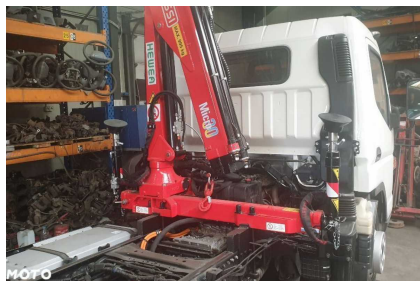

Hds Radzyń

144 000 PLN NETTO
177 120 PLN BRUTTO

Marka	Mitsubishi	Typ paliwa	Diesel
Stan	Używane / Importowany	Rok produkcji	2021
Przebieg	10	Kolor	Biały
VAT faktura	Tak	Finansowanie	Tak
Leasing	Tak	Pojemność skokowa	2998
Moc	175	Skrzynia	Automatyczna
Kraj pochodzenia	Austria	Bezwyypadkowy	Tak
Liczba miejsc	3	Dopuszczalna masa całkowita	8550
Liczba osi	2		

Cena plus VAT. Ładowność 5800 kg + 410 kg . Montaż dowolnej zabudowy (również używanej) w naszej firmie. Homologacja !
zdjęcia przykładowe

- wgrany program do haka, przygotowany do haka
- wgrany program do przystawki odbioru mocy
- manualny regulator obrotów silnika
- asystent utrzymania pasa ruchu
- asystent ruszania na wzniesieniu (hill holder)
- różne rozstawy osi
- podwójne akumulatory

Dostępność 2-3 dni

Posiadamy na placu w stałej ofercie ok 20-30 Canterów.

Zajmujemy się Canterami od 1996r.

Największy w Europie skład części zamiennych do Mitsubishi Canter/Fuso !!

Posiadamy części oryginalne nowe, używane oraz markowe zamienniki..Naprawiamy , serwisujemy (nie jesteśmy autoryzowanym dealerem) , wykonujemy zabudowy, zmiany zabudów..montaż zabudów również na inne pojazdy.

- konfigurujemy na życzenie klienta (na miejscu) dowolny pojazd z dowolną zabudową
- produkujemy nowe zabudowy (skrzynie , wywrotki) na zamówienie
- posiadamy na miejscu skrzynie ładunkowe, plandeki, kontenery, chłodnie, wywrotki, HDS - y wraz z montażem na dowolny samochód dostawczy
- montujemy klimatyzacje do Canterów/Fuso
- diagnostyka komputerowa EURO 3 , EURO 4 , EURO 5 , EURO 6
- serwisujemy , naprawiamy każdy rodzaj usterek w Canterach
- homologacje oraz przeglądy na wszystkie zmiany zabudów przez nas wykonane
- posiadamy praktycznie wszystkie rodzaje skrzyń biegów z gwarancją, do każdego modelu Cantera / Fuso, z roczników 1996-2015