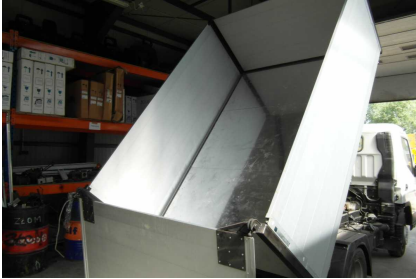

CANTERSERWIS.PL

Zawsze Aktualna Oferta

Serwis / Sprzedaż pojazdów / Części

Nowa wywrotka 300 x 200 x 100

22 000 PLN NETTO
27 060 PLN BRUTTO

Marka	Iveco	Typ nadwozia	Wywrotka
Stan	Nowe	Rok produkcji	2021
Przebieg	1	Kolor	Biały
VAT faktura	Tak	Pojemność skokowa	1000
Moc	1000		

☎ 604-119-229 / 604-299-596

@ radzyn@canterserwis.pl

👤 Andrzej Zabielski

🏠 ...

Wywrotka jednostronna o wym. wewn. 300x200x100, dzielona, siłownik 8 ton , wywrotka na zamówienie