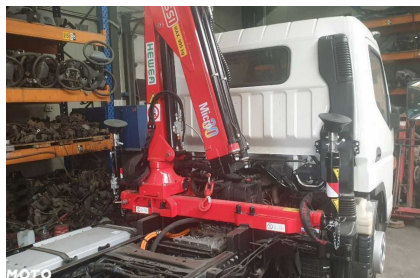

CANTERSERWIS.PL

Zawsze Aktualna Oferta

Serwis / Sprzedaż pojazdów / Części

Hds Radzyń

144 000 PLN NETTO
177 120 PLN BRUTTO

Marka	Mitsubishi	Typ paliwa	Diesel
Importowany	Tak	Rok produkcji	2021
Przebieg	10	Kolor	Biały
VAT faktura	Tak	Finansowanie	Tak
Leasing	Tak	Pojemność skokowa	2998
Moc	175	Skrzynia	Automatyczna
Kraj pochodzenia	Austria	Bezwydawkowy	Tak
Liczba miejsc	3	Dopuszczalna masa całkowita	8550
Liczba osi	2		

- Immobilizer
- Tachograf
- Intarder
- Poduszka powietrzna pasażera

- Radio
- Wspomaganie kierownicy
- Klimatyzacja automatyczna
- Retarder

Cena plus VAT. Ładowność 5800 kg + 410 kg . Montaż dowolnej zabudowy (również używanej) w naszej firmie. Homologacja !
zdjęcia przykładowe

- konfigurujemy na życzenie klienta (na miejscu) dowolny pojazd z dowolną zabudową
- produkujemy nowe zabudowy (skrzynie , wywrotki) na zamówienie
- posiadamy na miejscu skrzynie ładunkowe, plandeki, kontenery, chłodnie, wywrotki, HDS - y wraz z montażem na dowolny samochód dostawczy
- montujemy klimatyzacje do Canterów/Fuso
- diagnostyka komputerowa EURO 3 , EURO 4 , EURO 5 , EURO 6
- serwisujemy , naprawiamy każdy rodzaj usterek w Canterach
- homologacje oraz przeglądy na wszystkie zmiany zabudów przez nas wykonane
- posiadamy praktycznie wszystkie rodzaje skrzyń biegów z gwarancją, do każdego modelu Cantera / Fuso, z roczników 1996-2015