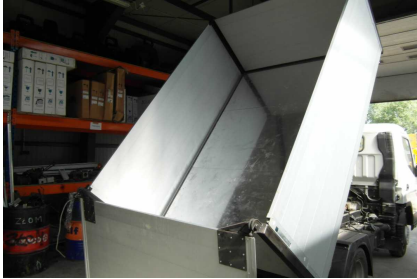

## Serwis / Sprzedaż pojazdów / Części

**Nowa wywrotka 300 x 200 x 100**

**22 000 PLN NETTO**  
**27 060 PLN BRUTTO**

Marka	Iveco	Typ nadwozia	Wywrotka
Nowy	Tak	Rok produkcji	2021
Przebieg	1	Kolor	Biały
VAT faktura	Tak	Pojemność skokowa	1000
Moc	1000		

☎ 604-119-229 / 604-299-596

@ radzyn@canterserwis.pl

👤 Andrzej Zabielski

Wywrotka jednostronna o wym. wewn. 300x200x100, dzielona, siłownik 8 ton , wywrotka na zamówienie